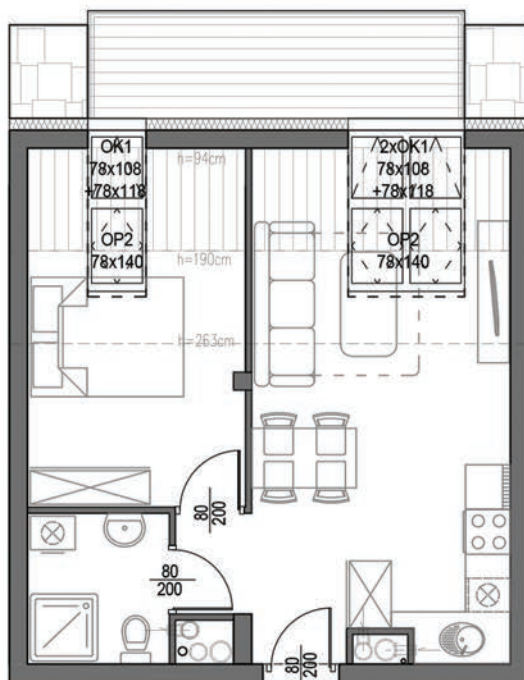

KARTA LOKALU

DANE LOKALU

APARTAMENTY POLNA 23
Świeradów-Zdrój, ul. Polna

budynek	B
piętro	3
lokal nr	35
powierzchnia lokalu	42,81m²
powierzchnia użytkowa	34,09m²

RZUT LOKALU

UWAGA:
Powierzchnie zmierzono zgodnie z obowiązującą od dnia 19 września 2020r. normą PN-ISO 9836:20215

USYTUOWANIE LOKALU NA PIĘTRZE

Kontakt

biuro@dreamview-apartments.pl
+48 789 41 55 77

www.dreamview-apartments.pl