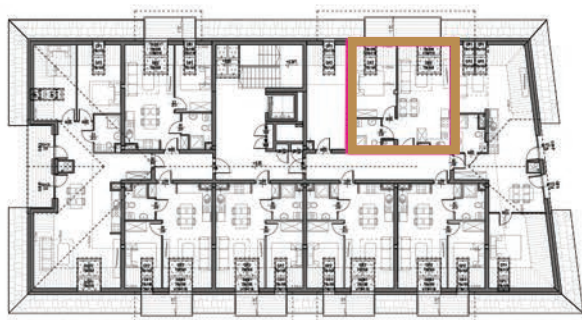

KARTA LOKALU

DANE LOKALU

APARTAMENTY POLNA 23
Świeradów-Zdrój, ul. Polna

budynek	B
piętro	3
lokal nr	35
powierzchnia lokalu	42,81m²
powierzchnia użytkowa	34,09m²

RZUT LOKALU

UWAGA:
Powierzchnie zmierzono zgodnie z obowiązującą od dnia 19 września 2020r. normą PN-ISO 9836:20215

USYTUOWANIE LOKALU NA PIĘTRZE

Kontakt

biuro@dreamview-apartments.pl
+48 789 41 55 77

www.dreamview-apartments.pl