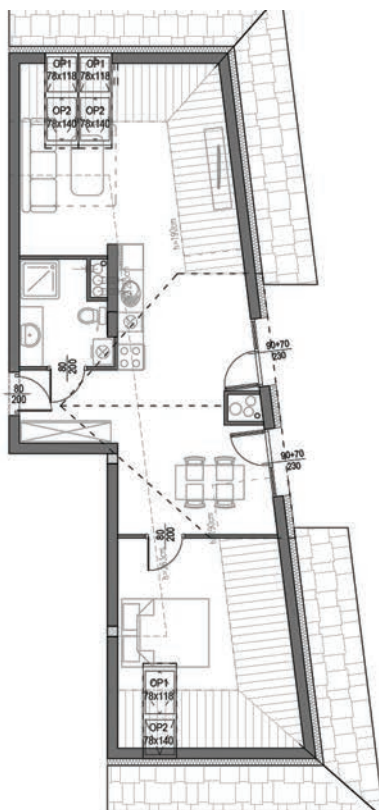

# KARTA LOKALU

DANE LOKALU

APARTAMENTY POLNA 23  
Świeradów-Zdrój, ul. Polna

budynek	B
piętro	3
lokal nr	34
powierzchnia lokalu	72,78m <sup>2</sup>
powierzchnia użytkowa	50,14m <sup>2</sup>

RZUT LOKALU

UWAGA:  
Powierzchnie zmierzono zgodnie z obowiązującą od dnia 19 września 2020r. normą PN-ISO 9836:20215

USYTUOWANIE LOKALU NA PIĘTRZE