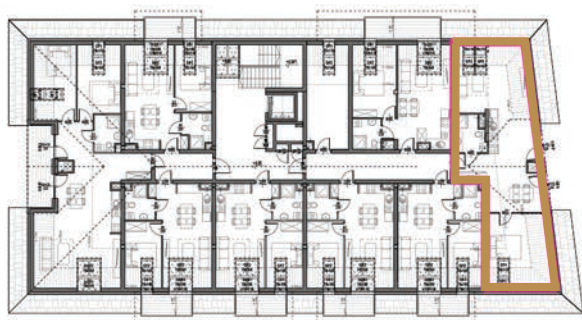

# KARTA LOKALU

DANE LOKALU

APARTAMENTY POLNA 23  
Świeradów-Zdrój, ul. Polna

budynek	B
piętro	3
lokal nr	34
powierzchnia lokalu	72,78m <sup>2</sup>
powierzchnia użytkowa	50,14m <sup>2</sup>

RZUT LOKALU

UWAGA:  
Powierzchnie zmierzono zgodnie z obowiązującą od dnia 19 września 2020r. normą PN-ISO 9836:20215

USYTUOWANIE LOKALU NA PIĘTRZE