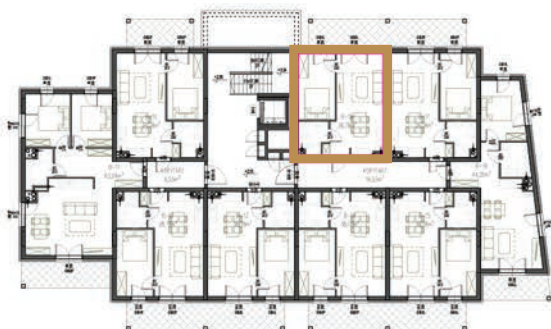

KARTA LOKALU

DANE LOKALU

APARTAMENTY POLNA 23 Świeradów-Zdrój, ul. Polna

budynek	B
piętro	1
lokal nr	18
powierzchnia lokalu	38,78m²

RZUT LOKALU

UWAGA:
Powierzchnie zmierzono zgodnie z obowiązującą od dnia 19 września 2020r. normą PN-ISO 9836:20215

USYTUOWANIE LOKALU NA PIĘTRZE

Kontakt

biuro@dreamview-apartments.pl
+48 789 41 55 77

www.dreamview-apartments.pl