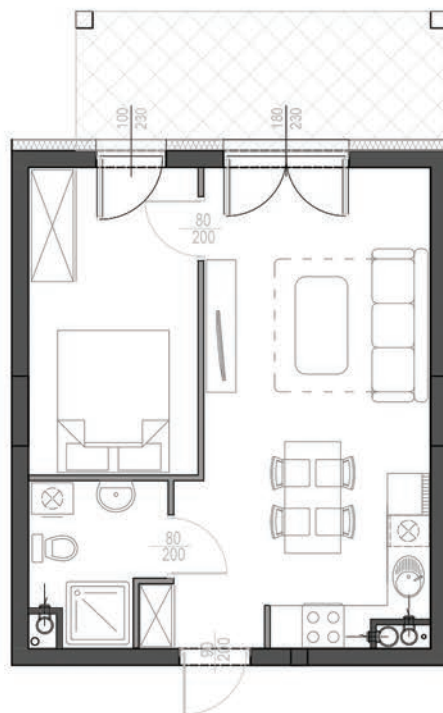

KARTA LOKALU

DANE LOKALU

APARTAMENTY POLNA 23 Świeradów-Zdrój, ul. Polna

budynek	B
piętro	1
lokal nr	18
powierzchnia lokalu	38,78m²

RZUT LOKALU

UWAGA:
Powierzchnie zmierzono zgodnie z obowiązującą od dnia 19 września 2020r. normą PN-ISO 9836:20215

USYTUOWANIE LOKALU NA PIĘTRZE

Kontakt

biuro@dreamview-apartments.pl
+48 789 41 55 77

www.dreamview-apartments.pl