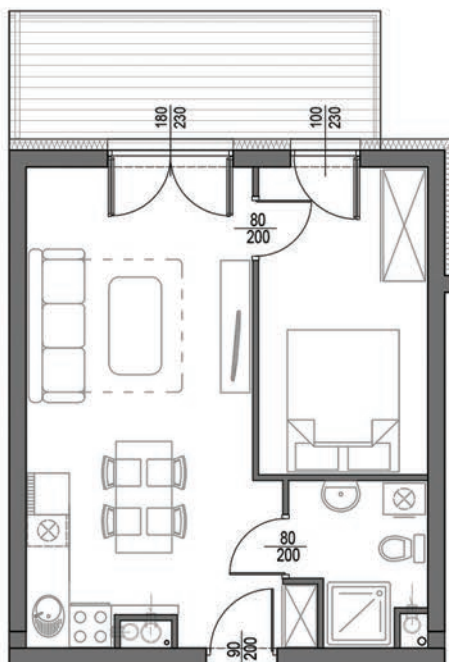

KARTA LOKALU

DANE LOKALU

APARTAMENTY POLNA 23 Świeradów-Zdrój, ul. Polna

budynek	B
piętro	1
lokal nr	17
powierzchnia lokalu	38,69m²

RZUT LOKALU

UWAGA:
Powierzchnie zmierzono zgodnie z obowiązującą od dnia 19 września 2020r. normą PN-ISO 9836:20215

USYTUOWANIE LOKALU NA PIĘTRZE

Kontakt

biuro@dreamview-apartments.pl
+48 789 41 55 77

www.dreamview-apartments.pl