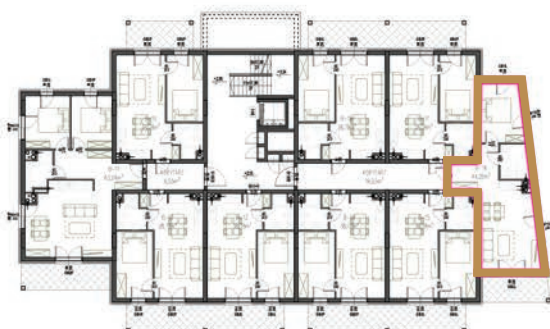

Kontakt

biuro@dreamview-apartments.pl
+48 789 41 55 77

www.dreamview-apartments.pl