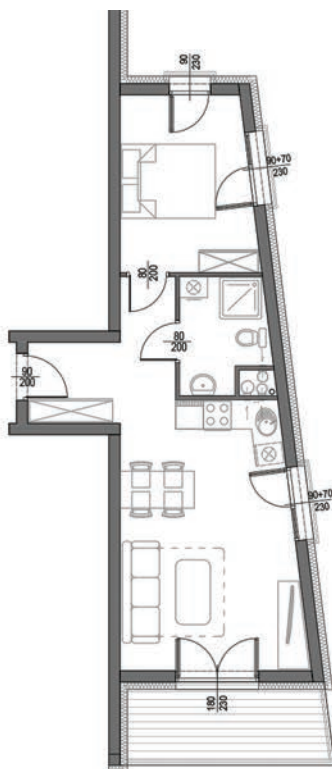

### APARTAMENTY POLNA 23 Świeradów-Zdrój, ul. Polna

<b>budynek</b>	B
<b>piętro</b>	1
<b>lokal nr</b>	16
<b>powierzchnia lokalu</b>	<b>44,32m<sup>2</sup></b>

## RZUT LOKALU

UWAGA:  
Powierzchnie zmierzono zgodnie z obowiązującą od  
dnia 19 września 2020r. normą PN-ISO 9836:20215

## USYTUOWANIE LOKALU NA PIĘTRZE