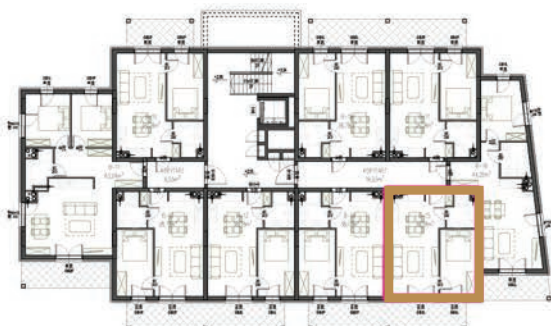

KARTA LOKALU

DANE LOKALU

APARTAMENTY POLNA 23
Świeradów-Zdrój, ul. Polna

budynek	B
piętro	1
lokal nr	15
powierzchnia lokalu	38,78m²

RZUT LOKALU

UWAGA:
Powierzchnie zmierzono zgodnie z obowiązującą od dnia 19 września 2020r. normą PN-ISO 9836:20215

USYTUOWANIE LOKALU NA PIĘTRZE

Kontakt

biuro@dreamview-apartments.pl
+48 789 41 55 77

www.dreamview-apartments.pl