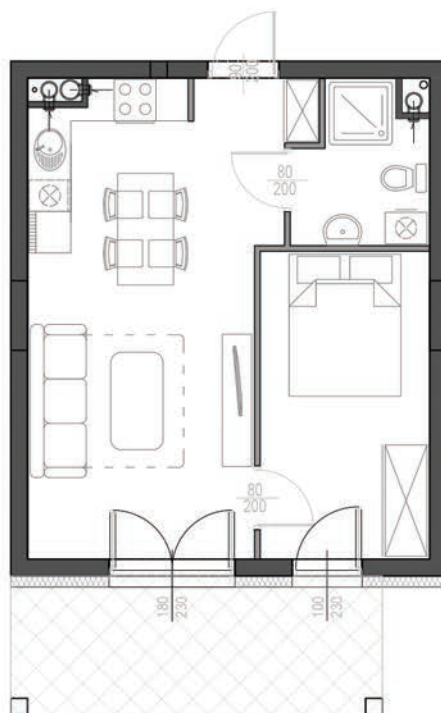

KARTA LOKALU

DANE LOKALU

APARTAMENTY POLNA 23
Świeradów-Zdrój, ul. Polna

budynek	B
piętro	1
lokal nr	15
powierzchnia lokalu	38,78m²

RZUT LOKALU

UWAGA:
Powierzchnie zmierzono zgodnie z obowiązującą od dnia 19 września 2020r. normą PN-ISO 9836:20215

USYTUOWANIE LOKALU NA PIĘTRZE

Kontakt

biuro@dreamview-apartments.pl
+48 789 41 55 77

www.dreamview-apartments.pl