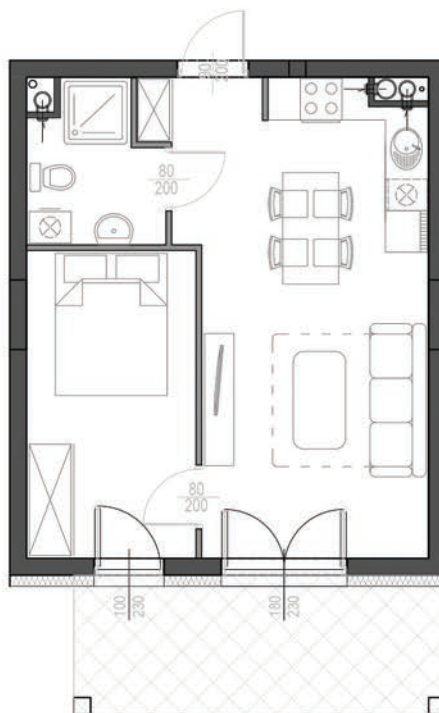

# KARTA LOKALU

DANE LOKALU

APARTAMENTY POLNA 23  
Świeradów-Zdrój, ul. Polna

budynek	B
piętro	1
lokal nr	14
powierzchnia lokalu	<b>38,78m<sup>2</sup></b>

RZUT LOKALU

UWAGA:  
Powierzchnie zmierzono zgodnie z obowiązującą od  
dnia 19 września 2020r. normą PN-ISO 9836:20215

USYTUOWANIE LOKALU NA PIĘTRZE