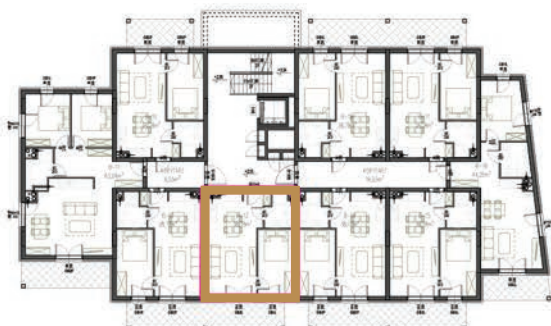

KARTA LOKALU

DANE LOKALU

APARTAMENTY POLNA 23
Świeradów-Zdrój, ul. Polna

budynek	B
piętro	1
lokal nr	13
powierzchnia lokalu	38,78m²

RZUT LOKALU

UWAGA:
Powierzchnie zmierzono zgodnie z obowiązującą od dnia 19 września 2020r. normą PN-ISO 9836:20215

USYTUOWANIE LOKALU NA PIĘTRZE

Kontakt

biuro@dreamview-apartments.pl
+48 789 41 55 77

www.dreamview-apartments.pl