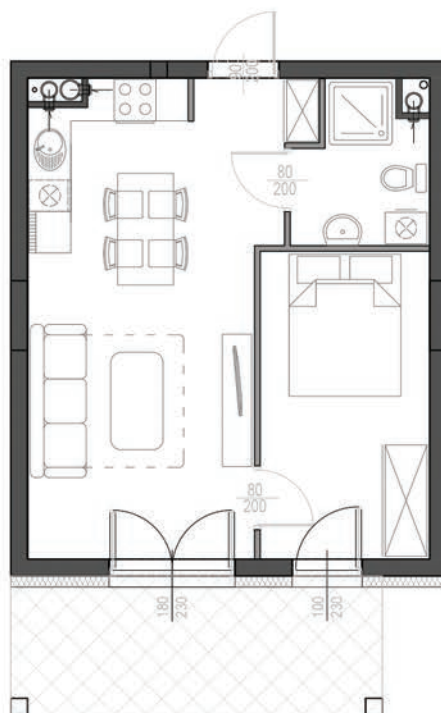

KARTA LOKALU

DANE LOKALU

APARTAMENTY POLNA 23
Świeradów-Zdrój, ul. Polna

budynek	B
piętro	1
lokal nr	13
powierzchnia lokalu	38,78m²

RZUT LOKALU

UWAGA:
Powierzchnie zmierzono zgodnie z obowiązującą od dnia 19 września 2020r. normą PN-ISO 9836:20215

USYTUOWANIE LOKALU NA PIĘTRZE

Kontakt

biuro@dreamview-apartments.pl
+48 789 41 55 77

www.dreamview-apartments.pl