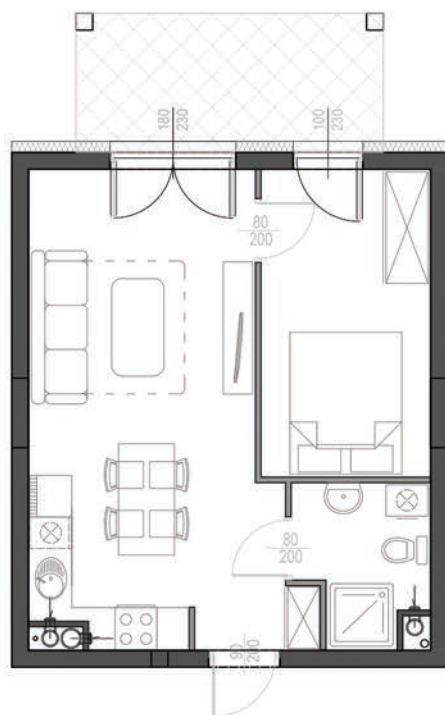

KARTA LOKALU

DANE LOKALU

APARTAMENTY POLNA 23
Świeradów-Zdrój, ul. Polna

budynek	B
piętro	1
lokal nr	10
powierzchnia lokalu	38,78m²

RZUT LOKALU

UWAGA:
Powierzchnie zmierzono zgodnie z obowiązującą od dnia 19 września 2020r. normą PN-ISO 9836:20215

USYTUOWANIE LOKALU NA PIĘTRZE

Kontakt

biuro@dreamview-apartments.pl
+48 789 41 55 77

www.dreamview-apartments.pl