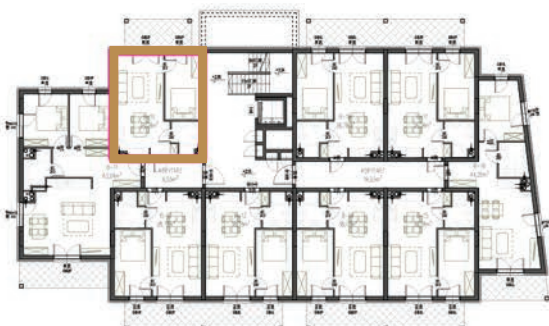

KARTA LOKALU

DANE LOKALU

APARTAMENTY POLNA 23
Świeradów-Zdrój, ul. Polna

budynek	B
piętro	1
lokal nr	10
powierzchnia lokalu	38,78m²

RZUT LOKALU

UWAGA:
Powierzchnie zmierzono zgodnie z obowiązującą od dnia 19 września 2020r. normą PN-ISO 9836:20215

USYTUOWANIE LOKALU NA PIĘTRZE

Kontakt

biuro@dreamview-apartments.pl
+48 789 41 55 77

www.dreamview-apartments.pl