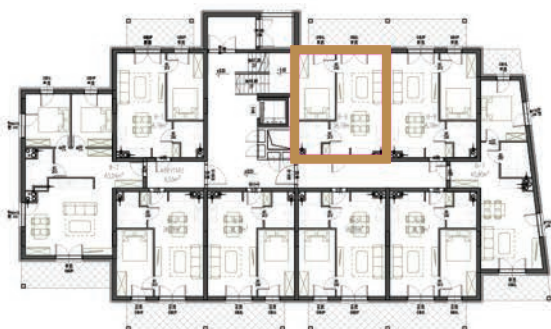

KARTA LOKALU

DANE LOKALU

APARTAMENTY POLNA 23
Świeradów-Zdrój, ul. Polna

budynek	B
piętro	0
lokal nr	9
powierzchnia lokalu	38,78m²

RZUT LOKALU

UWAGA:
Powierzchnie zmierzono zgodnie z obowiązującą od
dnia 19 września 2020r. normą PN-ISO 9836:20215

USYTUOWANIE LOKALU NA PIĘTRZE

Kontakt

biuro@dreamview-apartments.pl
+48 789 41 55 77

www.dreamview-apartments.pl