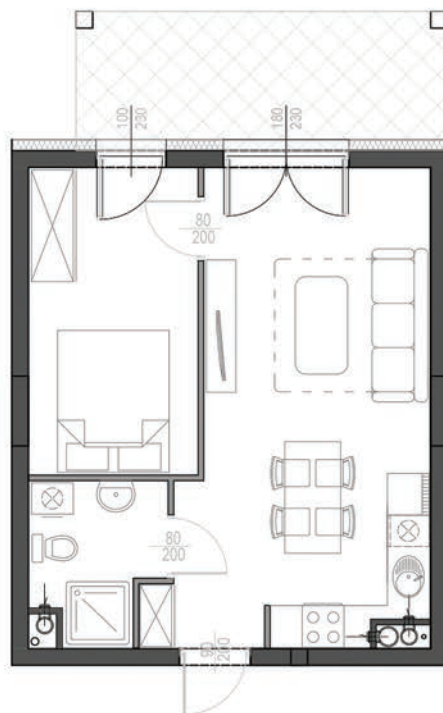

KARTA LOKALU

DANE LOKALU

APARTAMENTY POLNA 23
Świeradów-Zdrój, ul. Polna

budynek	B
piętro	0
lokal nr	9
powierzchnia lokalu	38,78m²

RZUT LOKALU

UWAGA:
Powierzchnie zmierzono zgodnie z obowiązującą od
dnia 19 września 2020r. normą PN-ISO 9836:20215

USYTUOWANIE LOKALU NA PIĘTRZE

Kontakt

biuro@dreamview-apartments.pl
+48 789 41 55 77

www.dreamview-apartments.pl