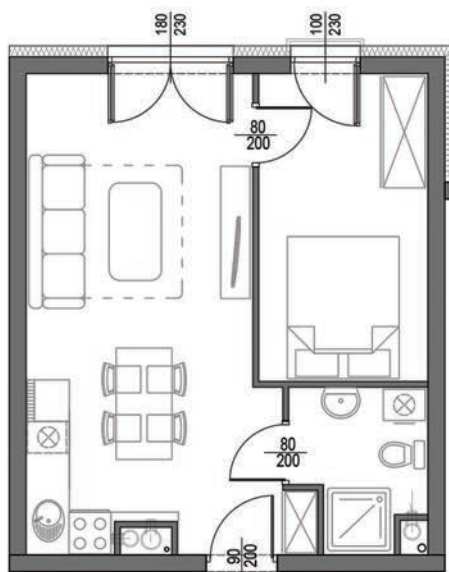

KARTA LOKALU

DANE LOKALU

APARTAMENTY POLNA 23
Świeradów-Zdrój, ul. Polna

budynek	B
piętro	0
lokal nr	8
powierzchnia lokalu	38,69m²

RZUT LOKALU

UWAGA:
Powierzchnie zmierzono zgodnie z obowiązującą od dnia 19 września 2020r. normą PN-ISO 9836:20215

USYTUOWANIE LOKALU NA PIĘTRZE

Kontakt

biuro@dreamview-apartments.pl
+48 789 41 55 77

www.dreamview-apartments.pl