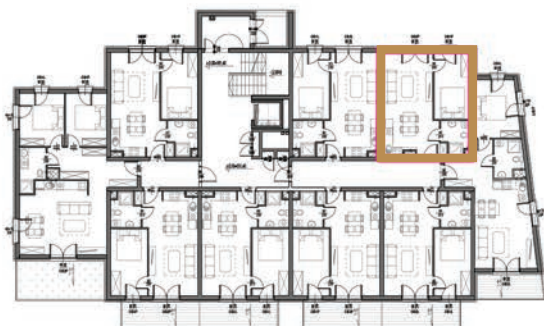

KARTA LOKALU

DANE LOKALU

APARTAMENTY POLNA 23
Świeradów-Zdrój, ul. Polna

budynek	B
piętro	0
lokal nr	8
powierzchnia lokalu	38,69m²

RZUT LOKALU

UWAGA:
Powierzchnie zmierzono zgodnie z obowiązującą od dnia 19 września 2020r. normą PN-ISO 9836:20215

USYTUOWANIE LOKALU NA PIĘTRZE

Kontakt

biuro@dreamview-apartments.pl
+48 789 41 55 77

www.dreamview-apartments.pl