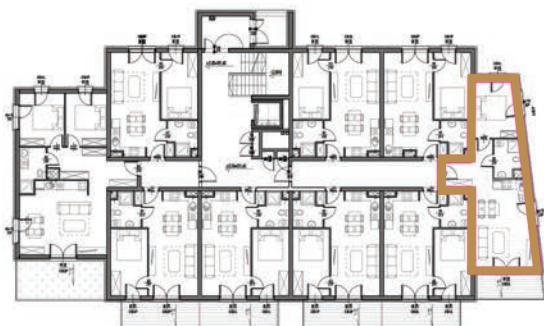

KARTA LOKALU

DANE LOKALU

APARTAMENTY POLNA 23
Świeradów-Zdrój, ul. Polna

budynek	B
piętro	0
lokal nr	7
powierzchnia lokalu	44,32m ²

RZUT LOKALU

UWAGA:
Powierzchnie zmierzono zgodnie z obowiązującą od dnia 19 września 2020r. normą PN-ISO 9836:20215

USYTUOWANIE LOKALU NA PIĘTRZE

Kontakt

biuro@dreamview-apartments.pl
+48 789 41 55 77

www.dreamview-apartments.pl