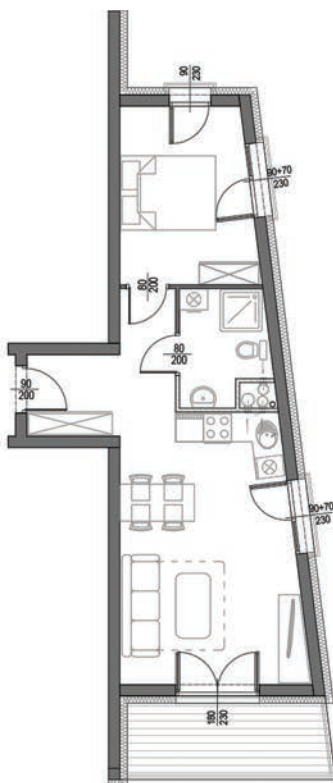

KARTA LOKALU

DANE LOKALU

APARTAMENTY POLNA 23
Świeradów-Zdrój, ul. Polna

budynek	B
piętro	0
lokal nr	7
powierzchnia lokalu	44,32m ²

RZUT LOKALU

UWAGA:
Powierzchnie zmierzono zgodnie z obowiązującą od dnia 19 września 2020r. normą PN-ISO 9836:20215

USYTUOWANIE LOKALU NA PIĘTRZE

Kontakt

biuro@dreamview-apartments.pl
+48 789 41 55 77

www.dreamview-apartments.pl