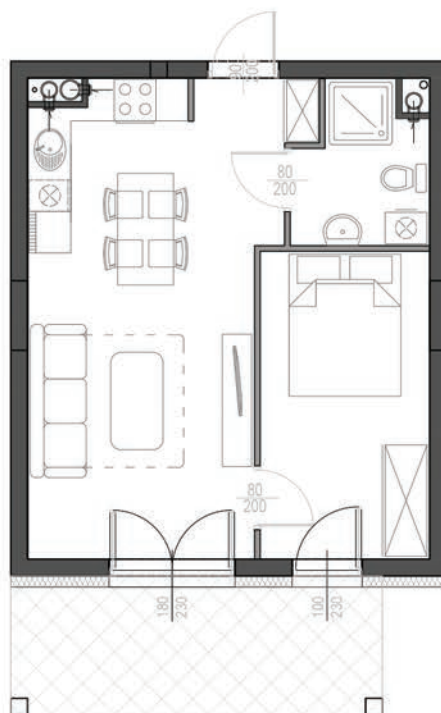

# KARTA LOKALU

DANE LOKALU

APARTAMENTY POLNA 23  
Świeradów-Zdrój, ul. Polna

budynek	B
piętro	0
lokal nr	6
powierzchnia lokalu	<b>38,78m<sup>2</sup></b>

RZUT LOKALU

UWAGA:  
Powierzchnie zmierzono zgodnie z obowiązującą od  
dnia 19 września 2020r. normą PN-ISO 9836:20215

USYTUOWANIE LOKALU NA PIĘTRZE