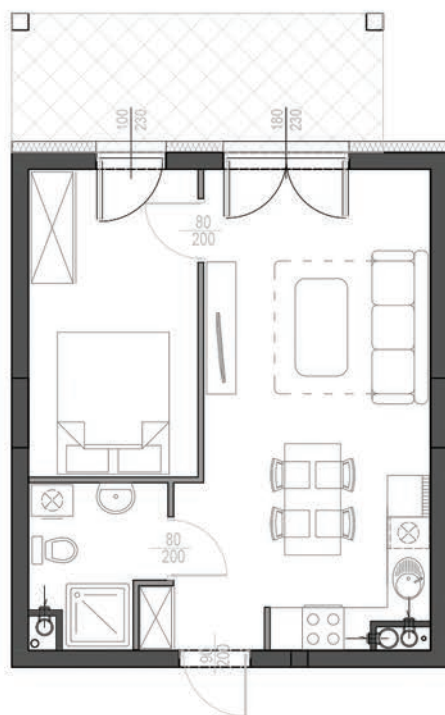

# KARTA LOKALU

DANE LOKALU

APARTAMENTY POLNA 23  
Świeradów-Zdrój, ul. Polna

budynek	A
piętro	3
lokal nr	28
powierzchnia lokalu	<b>38,78m<sup>2</sup></b>

RZUT LOKALU

UWAGA:  
Powierzchnie zmierzono zgodnie z obowiązującą od dnia 19 września 2020r. normą PN-ISO 9836:20215

USYTUOWANIE LOKALU NA PIĘTRZE