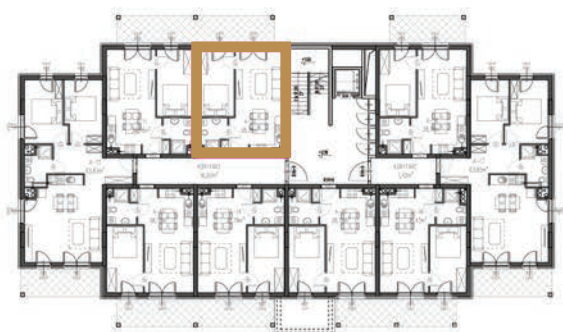

# KARTA LOKALU

DANE LOKALU

APARTAMENTY POLNA 23  
Świeradów-Zdrój, ul. Polna

budynek	A
piętro	3
lokal nr	28
powierzchnia lokalu	<b>38,78m<sup>2</sup></b>

RZUT LOKALU

UWAGA:  
Powierzchnie zmierzono zgodnie z obowiązującą od dnia 19 września 2020r. normą PN-ISO 9836:20215

USYTUOWANIE LOKALU NA PIĘTRZE