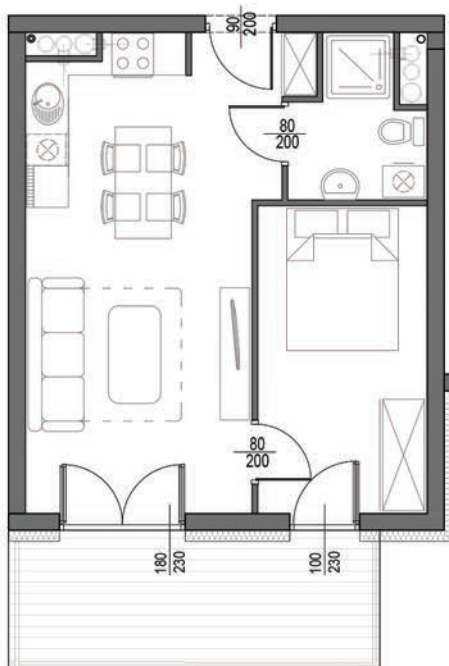

KARTA LOKALU

DANE LOKALU

23
ul. Polna

APARTAMENTY POLNA 23
Świeradów-Zdrój, ul. Polna

| | |
|---------------------|---------------------|
| budynek | A |
| piętro | 2 |
| lokal nr | 25 |
| powierzchnia lokalu | 38,42m ² |

RZUT LOKALU

UWAGA:
Powierzchnie zmierzono zgodnie z obowiązującą od dnia 19 września 2020r. normą PN-ISO 9836:20215

USYTUOWANIE LOKALU NA PIĘTRZE

Kontakt

biuro@dreamview-apartments.pl
+48 789 41 55 77

www.dreamview-apartments.pl