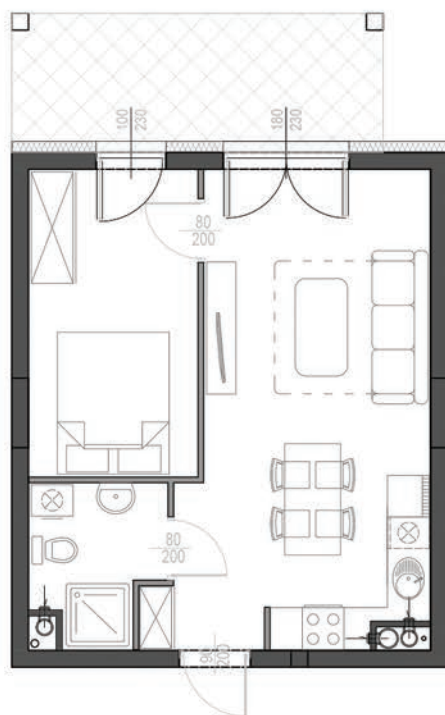

KARTA LOKALU

DANE LOKALU

APARTAMENTY POLNA 23 Świeradów-Zdrój, ul. Polna

budynek	A
piętro	2
lokal nr	19
powierzchnia lokalu	38,78m²

RZUT LOKALU

UWAGA:
Powierzchnie zmierzono zgodnie z obowiązującą od dnia 19 września 2020r. normą PN-ISO 9836:20215

USYTUOWANIE LOKALU NA PIĘTRZE

Kontakt

biuro@dreamview-apartments.pl
+48 789 41 55 77

www.dreamview-apartments.pl