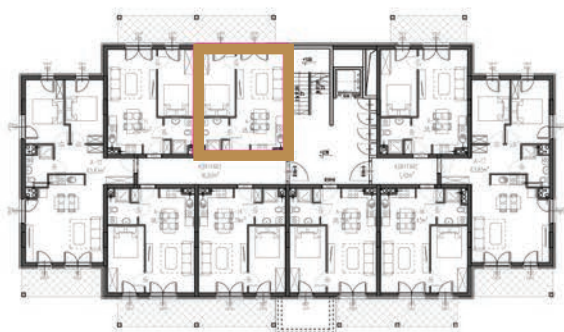

KARTA LOKALU

DANE LOKALU

APARTAMENTY POLNA 23 Świeradów-Zdrój, ul. Polna

budynek	A
piętro	2
lokal nr	19
powierzchnia lokalu	38,78m²

RZUT LOKALU

UWAGA:
Powierzchnie zmierzono zgodnie z obowiązującą od dnia 19 września 2020r. normą PN-ISO 9836:20215

USYTUOWANIE LOKALU NA PIĘTRZE

Kontakt

biuro@dreamview-apartments.pl
+48 789 41 55 77

www.dreamview-apartments.pl