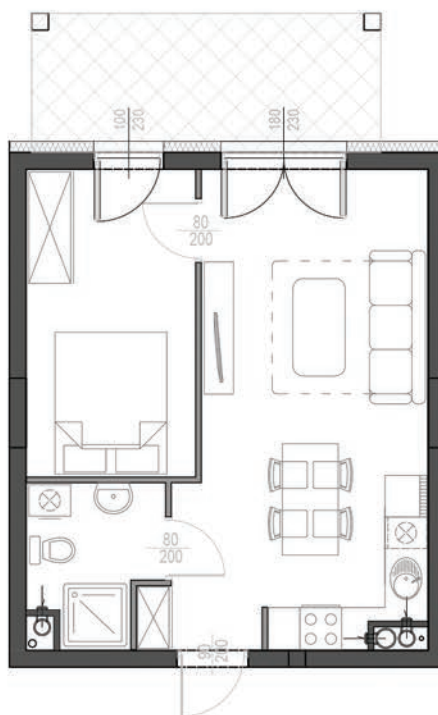

RZUT LOKALU

UWAGA:
Powierzchnie zmierzono zgodnie z obowiązującą od
dnia 19 września 2020r. normą PN-ISO 9836:20215

USYTUOWANIE LOKALU NA PIĘTRZE