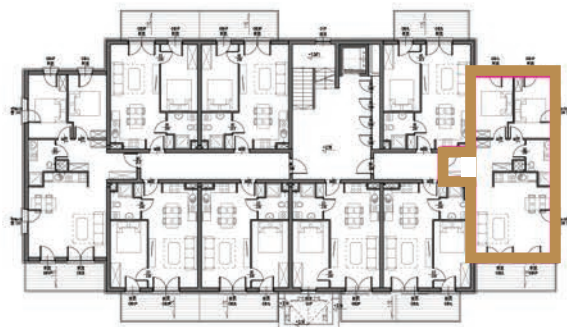

KARTA LOKALU

DANE LOKALU

APARTAMENTY POLNA 23
Świeradów-Zdrój, ul. Polna

budynek	A
piętro	1
lokal nr	17
powierzchnia lokalu	64,32m ²

RZUT LOKALU

UWAGA:
Powierzchnie zmierzono zgodnie z obowiązującą od dnia 19 września 2020r. normą PN-ISO 9836:20215

USYTUOWANIE LOKALU NA PIĘTRZE

Kontakt

biuro@dreamview-apartments.pl
+48 789 41 55 77

www.dreamview-apartments.pl