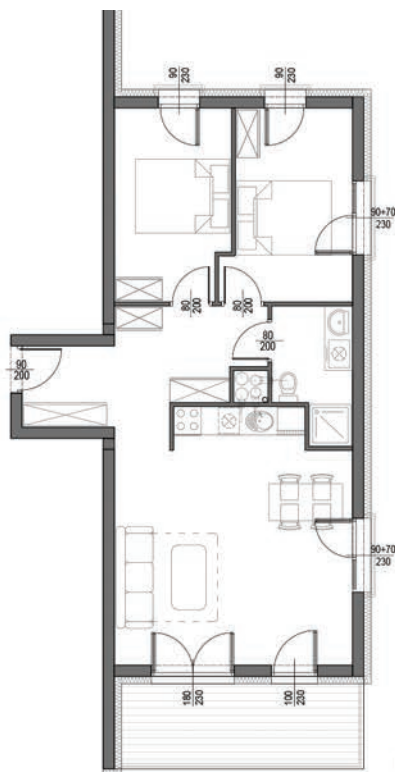

KARTA LOKALU

DANE LOKALU

APARTAMENTY POLNA 23
Świeradów-Zdrój, ul. Polna

budynek	A
piętro	1
lokal nr	17
powierzchnia lokalu	64,32m ²

RZUT LOKALU

UWAGA:
Powierzchnie zmierzono zgodnie z obowiązującą od dnia 19 września 2020r. normą PN-ISO 9836:20215

USYTUOWANIE LOKALU NA PIĘTRZE

Kontakt

biuro@dreamview-apartments.pl
+48 789 41 55 77

www.dreamview-apartments.pl