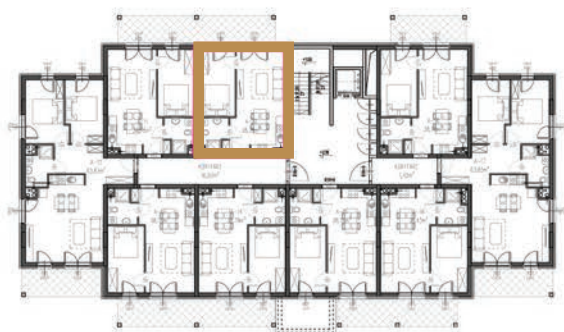

Kontakt

biuro@dreamview-apartments.pl
+48 789 41 55 77

www.dreamview-apartments.pl