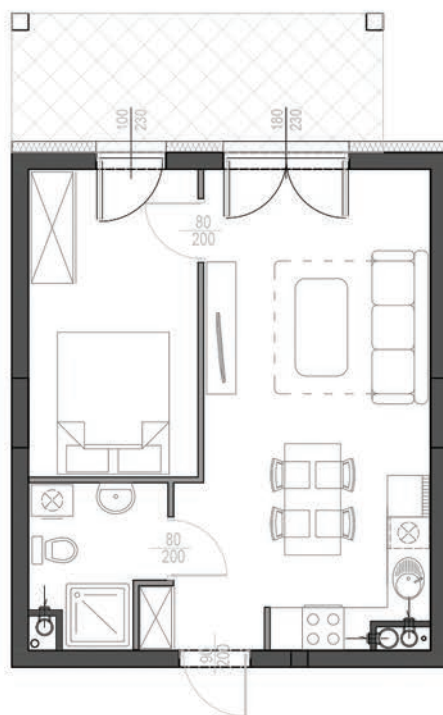

KARTA LOKALU

DANE LOKALU

APARTAMENTY POLNA 23 Świeradów-Zdrój, ul. Polna

budynek	A
piętro	1
lokal nr	10
powierzchnia lokalu	38,78m²

RZUT LOKALU

UWAGA:
Powierzchnie zmierzono zgodnie z obowiązującą od dnia 19 września 2020r. normą PN-ISO 9836:20215

USYTUOWANIE LOKALU NA PIĘTRZE

Kontakt

biuro@dreamview-apartments.pl
+48 789 41 55 77

www.dreamview-apartments.pl