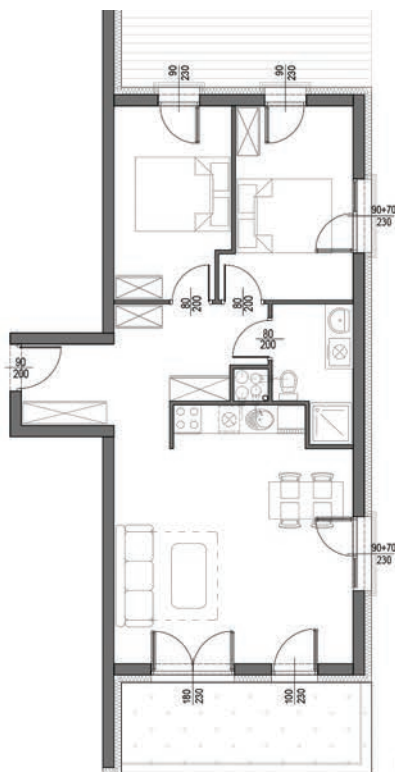

# KARTA LOKALU

DANE LOKALU

APARTAMENTY POLNA 23  
Świeradów-Zdrój, ul. Polna

budynek	A
piętro	0
lokal nr	8
powierzchnia lokalu	64,32m <sup>2</sup>

RZUT LOKALU

UWAGA:  
Powierzchnie zmierzono zgodnie z obowiązującą od dnia 19 września 2020r. normą PN-ISO 9836:20215

USYTUOWANIE LOKALU NA PIĘTRZE