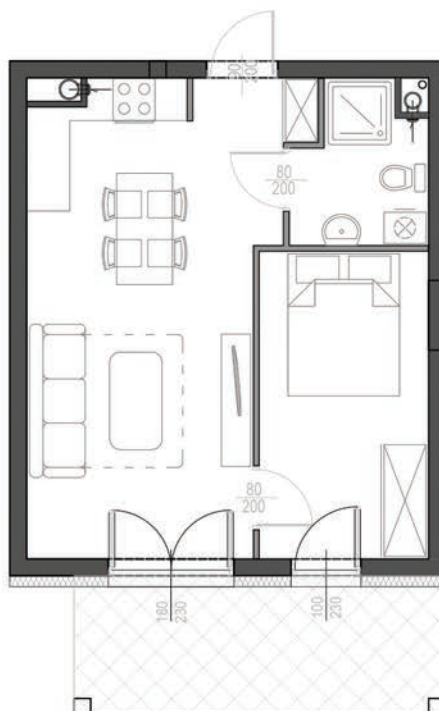

# KARTA LOKALU

DANE LOKALU

APARTAMENTY POLNA 23  
Świeradów-Zdrój, ul. Polna

budynek	A
piętro	0
lokal nr	5
powierzchnia lokalu	<b>38,78m<sup>2</sup></b>

RZUT LOKALU

UWAGA:  
Powierzchnie zmierzono zgodnie z obowiązującą od dnia 19 września 2020r. normą PN-ISO 9836:20215

USYTUOWANIE LOKALU NA PIĘTRZE