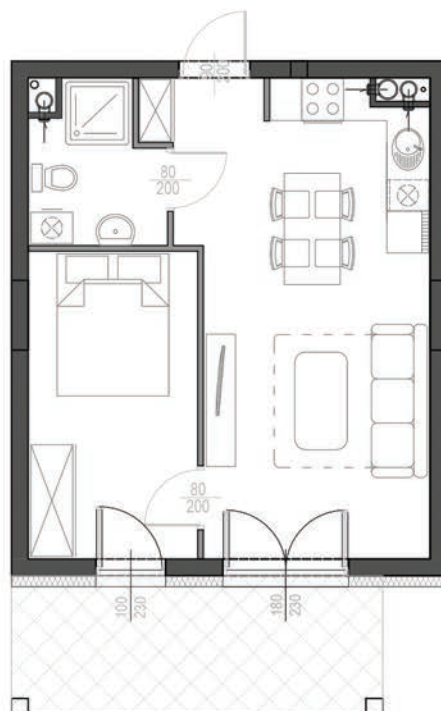

KARTA LOKALU

DANE LOKALU

APARTAMENTY POLNA 23
Świeradów-Zdrój, ul. Polna

budynek	A
piętro	0
lokal nr	4
powierzchnia lokalu	38,78m²

RZUT LOKALU

UWAGA:
Powierzchnie zmierzono zgodnie z obowiązującą od
dnia 19 września 2020r. normą PN-ISO 9836:20215

USYTUOWANIE LOKALU NA PIĘTRZE

Kontakt

biuro@dreamview-apartments.pl
+48 789 41 55 77

www.dreamview-apartments.pl