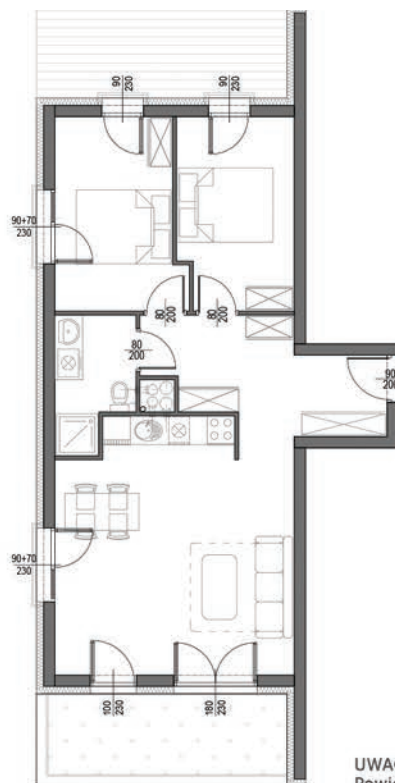

KARTA LOKALU

DANE LOKALU

APARTAMENTY POLNA 23 Świeradów-Zdrój, ul. Polna

budynek	A
piętro	0
lokal nr	3
powierzchnia lokalu	64,32m²

RZUT LOKALU

UWAGA:
Powierzchnie zmierzono zgodnie z obowiązującą od dnia 19 września 2020r. normą PN-ISO 9836:20215

USYTUOWANIE LOKALU NA PIĘTRZE

Kontakt

biuro@dreamview-apartments.pl
+48 789 41 55 77

www.dreamview-apartments.pl