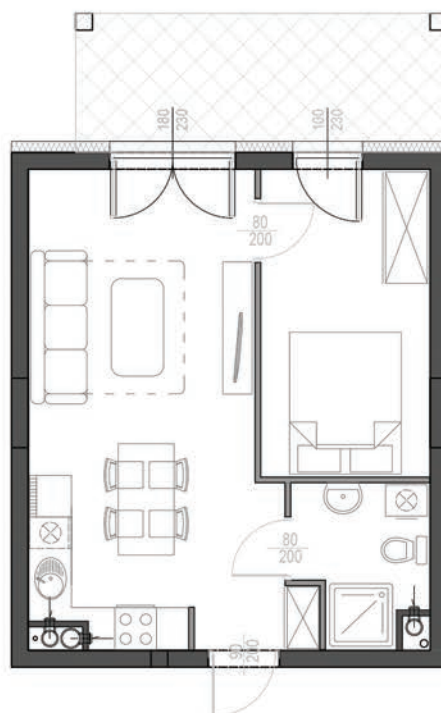

KARTA LOKALU

DANE LOKALU

APARTAMENTY POLNA 23 Świeradów-Zdrój, ul. Polna

budynek	A
piętro	0
lokal nr	2
powierzchnia lokalu	38,78m²

RZUT LOKALU

UWAGA:
Powierzchnie zmierzono zgodnie z obowiązującą od dnia 19 września 2020r. normą PN-ISO 9836:20215

USYTUOWANIE LOKALU NA PIĘTRZE

Kontakt

biuro@dreamview-apartments.pl
+48 789 41 55 77

www.dreamview-apartments.pl