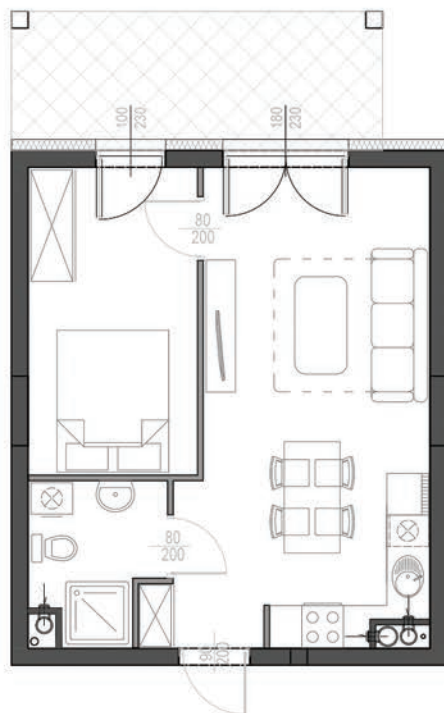

KARTA LOKALU

DANE LOKALU

APARTAMENTY POLNA 23 Świeradów-Zdrój, ul. Polna

budynek	A
piętro	0
lokal nr	1
powierzchnia lokalu	38,78m²

RZUT LOKALU

UWAGA:
Powierzchnie zmierzono zgodnie z obowiązującą od dnia 19 września 2020r. normą PN-ISO 9836:20215

USYTUOWANIE LOKALU NA PIĘTRZE

Kontakt

biuro@dreamview-apartments.pl
+48 789 41 55 77

www.dreamview-apartments.pl